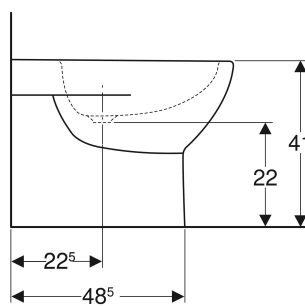

Bidet a pavimento Geberit Fantasia a filo parete, fissaggio seminascosto

PROPRIETÀ

- A pavimento
- A filo parete
- Allacciamento idrico nascosto
- Fissaggio nascosto

DATI TECNICI

Materiale Vetrochina

MATERIALE IN DOTAZIONE

- Materiale di fissaggio

INFO

- Da completare con curva di allacciamento scarico art. no. 131.015.11.1 (interasse scarico da 60 a 110mm)

No. art.	Colore / superficie	Troppo pieno	B cm	H cm	T cm
500.866.00.1	Bianco / Lucido	Visibile	35.5	41	55