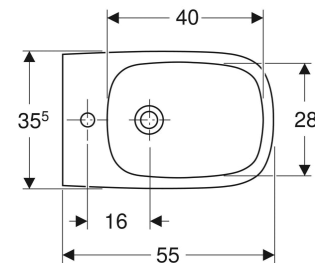

Bidet a pavimento Geberit Fantasia a filo parete, fissaggio seminascosto

PROPRIETÀ

- A pavimento
- A filo parete
- Allacciamento idrico nascosto
- Fissaggio nascosto

DATI TECNICI

Materiale Vetrochina

MATERIALE IN DOTAZIONE

- Materiale di fissaggio

INFO

- Da completare con curva di allacciamento scarico art. no. 131.015.11.1 (interasse scarico da 60 a 110mm)

No. art.	Colore / superficie	Troppo pieno	B cm	H cm	T cm
500.866.00.1	Bianco / Lucido	Visibile	35.5	41	55