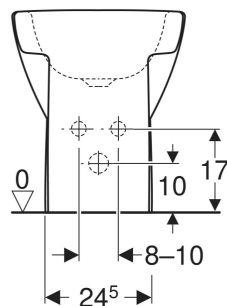

Bidet a pavimento Geberit Fantasia a filo parete, fissaggio seminascosto

PROPRIETÀ

- A pavimento
- A filo parete
- Allacciamento idrico nascosto
- Fissaggio nascosto

DATI TECNICI

Materiale Vetrochina

MATERIALE IN DOTAZIONE

- Materiale di fissaggio

INFO

- Da completare con curva di allacciamento scarico art. no. 131.015.11.1 (interasse scarico da 60 a 110mm)

No. art.	Colore / superficie	Troppo pieno	B cm	H cm	T cm
500.866.00.1	Bianco / Lucido	Visibile	35.5	41	55